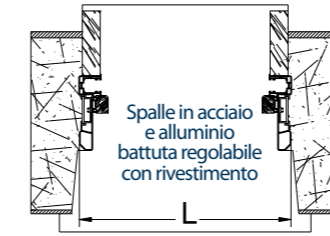

I monoblocchi termoisolati Zeta sono realizzati in alluminio e poliuretano espanso, due materiali che con la loro affinità e la loro duttilità rendono i prodotti Sial unici e di robustezza comprovata, e che rendono l'azienda leader settore.

Tutti i tipi di monoblocchi centro muro si prestano perfettamente all'installazione di qualsiasi tipo di serramento in alluminio legno o pvc, e inoltre permettono il montaggio di ogni tipologia di tapparella in Pvc alluminio o acciaio e possono essere azionate tramite l'installazione di cintini, microlift, arganelli o motori. I monoblocchi sono semplici e veloci nella posa in opera e offrono un ottimo compromesso tra design e affidabilità nel tempo.

Zeta System 2 Elite per Alluminio

Zeta System 2 Elite per Legno

Zeta Mini 2 Elite per Alluminio

Zeta Mini 2 Elite per legno

Zeta Mini 2 Integrale

Flash 4 per Alluminio e Legno

La qualità è un nostro impegno costante nel tempo