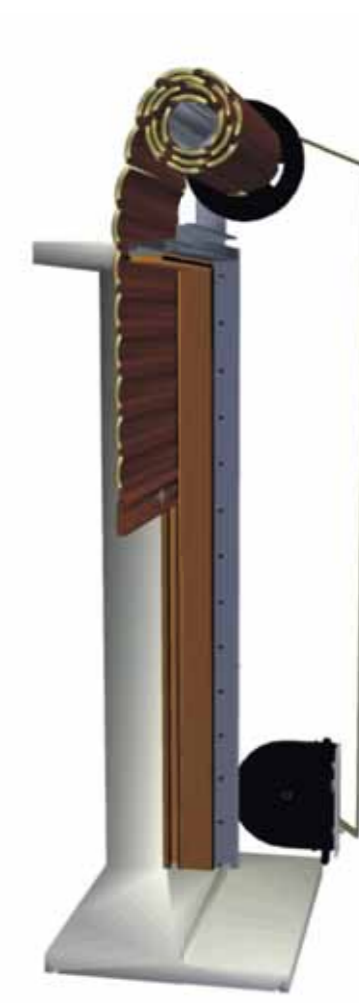

Sistemi per monoblocchi isolanti a scomparsa, con tapparelle in alluminio e acciaio coibentato.

Zeta System Enbloc for Acoustic Insulation
Aluminium and steel roller shutters heat insulators
wiht poliuretano

I monoblocchi termoisolati Zeta sono realizzati in alluminio e poliuretano espanso, due materiali che con la loro affinità e la loro duttilità rendono i prodotti Sial unici e di robustezza comprovata, e che rendono l'azienda leader settore.

Tutti i tipi di monoblocchi centro muro si prestano perfettamente all'installazione di qualsiasi tipo di serramento in alluminio legno o pvc, e inoltre permettono il montaggio di ogni tipologia di tapparella in Pvc alluminio o acciaio e possono essere azionate tramite l'installazione di cintini, microlift, arganelli o motori. I monoblocchi sono semplici e veloci nella posa in opera e offrono un ottimo compromesso tra design e affidabilità nel tempo.

Zeta System 2 Elite per Alluminio

Zeta System 2 Elite per Legno

Zeta Mini 2 Elite per Alluminio

Zeta Mini 2 Elite per legno

Zeta Mini 2 Integrale

Flash 4 per Alluminio e Legno

La qualità è un nostro impegno costante nel tempo