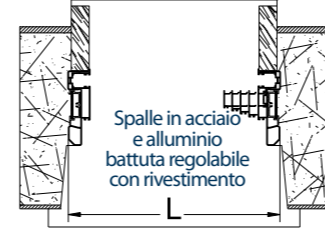

Zeta Mini 2 Elite per legno