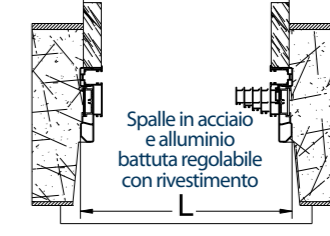

I monoblocchi termoisolati Zeta sono realizzati in alluminio e poliuretano espanso, due materiali che con la loro affinità e la loro duttilità rendono i prodotti Sial unici e di robustezza comprovata, e che rendono l'azienda leader settore.

Tutti i tipi di monoblocchi centro muro si prestano perfettamente all'installazione di qualsiasi tipo di serramento in alluminio legno o pvc, e inoltre permettono il montaggio di ogni tipologia di tapparella in Pvc alluminio o acciaio e possono essere azionate tramite l'installazione di cintini, microlift, arganelli o motori. I monoblocchi sono semplici e veloci nella posa in opera e offrono un ottimo compromesso tra design e affidabilità nel tempo.

Zeta System 2 Elite per Alluminio

Zeta System 2 Elite per Legno

Zeta Mini 2 Elite per Alluminio

Zeta Mini 2 Elite per legno

Zeta Mini 2 Integrale

Flash 4 per Alluminio e Legno

La qualità è un nostro impegno costante nel tempo