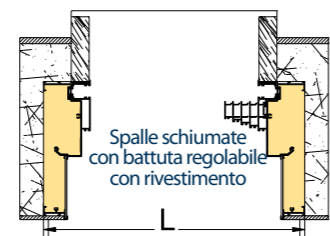

Zeta System 2 Elite per Legno