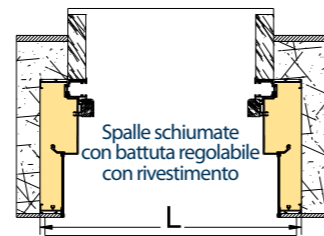

Zeta Mini 2 Elite per Alluminio