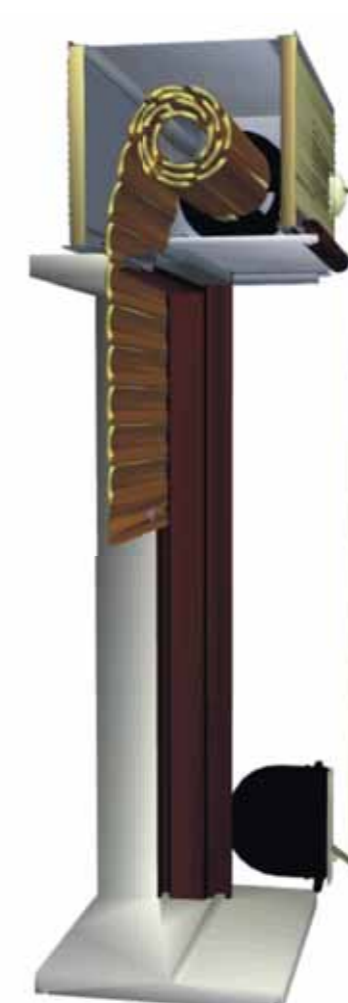

Sistemi per monoblocchi isolanti a scomparsa, con tapparelle in alluminio e acciaio coibentato.

Zeta System Enbloc for Acoustic Insulation
Aluminium and steel roller shutters heat insulators
wiht poliuretano

I monoblocchi termoisolati Zeta sono realizzati in alluminio e poliuretano espanso, due materiali che con la loro affinità e la loro duttilità rendono i prodotti Sial unici e di robustezza comprovata, e che rendono l'azienda leader settore.

Tutti i tipi di monoblocchi centro muro si prestano perfettamente all'installazione di qualsiasi tipo di serramento in alluminio legno o pvc, e inoltre permettono il montaggio di ogni tipologia di tapparella in Pvc alluminio o acciaio e possono essere azionate tramite l'installazione di cintini, microlift, arganelli o motori. I monoblocchi sono semplici e veloci nella posa in opera e offrono un ottimo compromesso tra design e affidabilità nel tempo.

Zeta System 2 Elite per Alluminio

Zeta System 2 Elite per Legno

Zeta Mini 2 Elite per Alluminio

Zeta Mini 2 Elite per legno

Zeta Mini 2 Integrale

Flash 4 per Alluminio e Legno

La qualità è un nostro impegno costante nel tempo