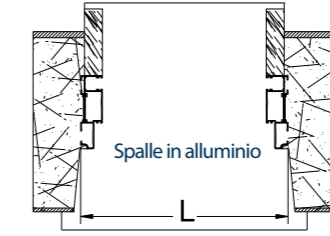

Tutti i tipi di monoblocchi centro muro si prestano perfettamente all'installazione di qualsiasi tipo di serramento in alluminio legno o pvc, e inoltre permettono il montaggio di ogni tipologia di tapparella in Pvc alluminio o acciaio e possono essere azionate tramite l'installazione di cintini, microlift, arganelli o motori. I monoblocchi sono semplici e veloci nella posa in opera e offrono un ottimo compromesso tra design e affidabilità nel tempo.

Zeta System 2 Elite per Alluminio

Zeta System 2 Elite per Legno

Zeta Mini 2 Elite per Alluminio

Zeta Mini 2 Elite per legno

Zeta Mini 2 Integrale

Flash 4 per Alluminio e Legno

La qualità è un nostro impegno costante nel tempo